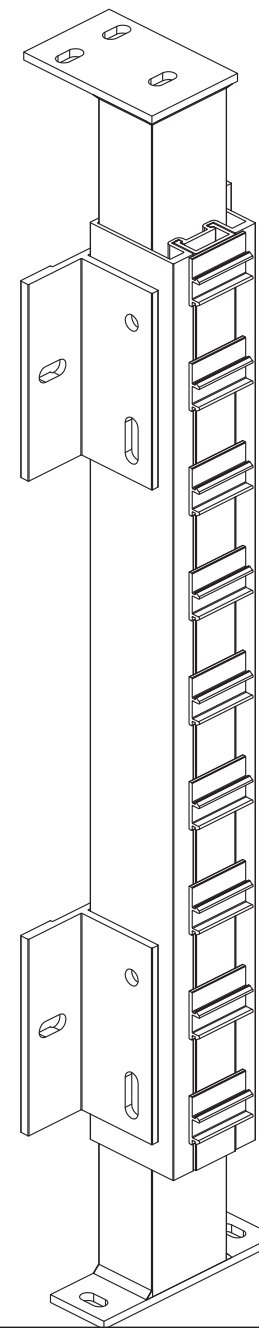

Possible use for  
brackets

Nimi  
Name  
AluCliK bracket usability  
Jatkoa  
Continue

Suhde  
Scale  
1:5 A4

Pvm.  
Date  
12.1.2010

Piir-tä-jä  
Drawn by  
Hri

Piir-nro.  
Drawing number