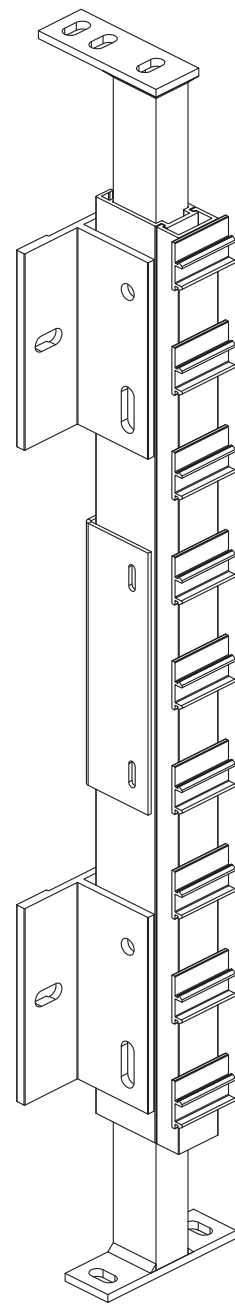

Possible use for  
brackets

Nimi  
Name  
AluCliK bracket usability  
Jatkoa  
Continue

Suhde  
Scale  
1:5 A4

Pvm.  
Date  
12.1.2010

Piir-tä-jä  
Drawn by  
Hri

Piir-nro.  
Drawing number