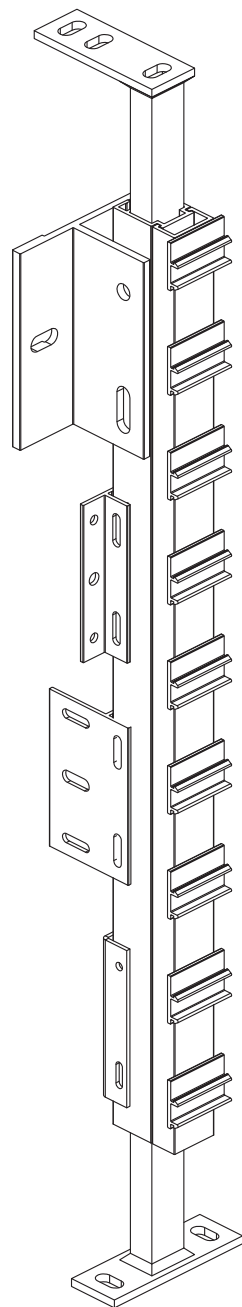

Possible use for  
brackets

Nimi  
Name  
AluCliK bracket usability  
Jatkoa  
Continue

Suhde  
Scale  
1:5 A4

Pvm.  
Date  
12.1.2010

Piir-tä-jä  
Drawn by  
Hri

Piir-nro.  
Drawing number