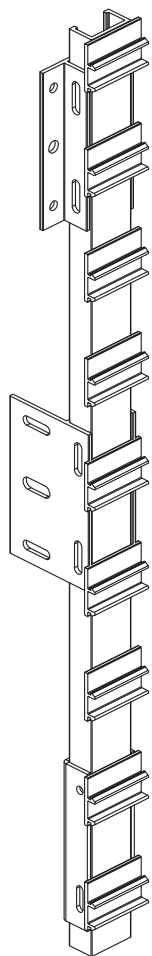

Possible use for  
brackets

Nimi  
Name  
AluCliK bracket usability  
Jatkoa  
Continue

Suhde  
Scale  
1:5 A4

Pvm.  
Date  
12.1.2010

Piir-tä-jä  
Drawn by  
Hri

Piir-nro.  
Drawing number